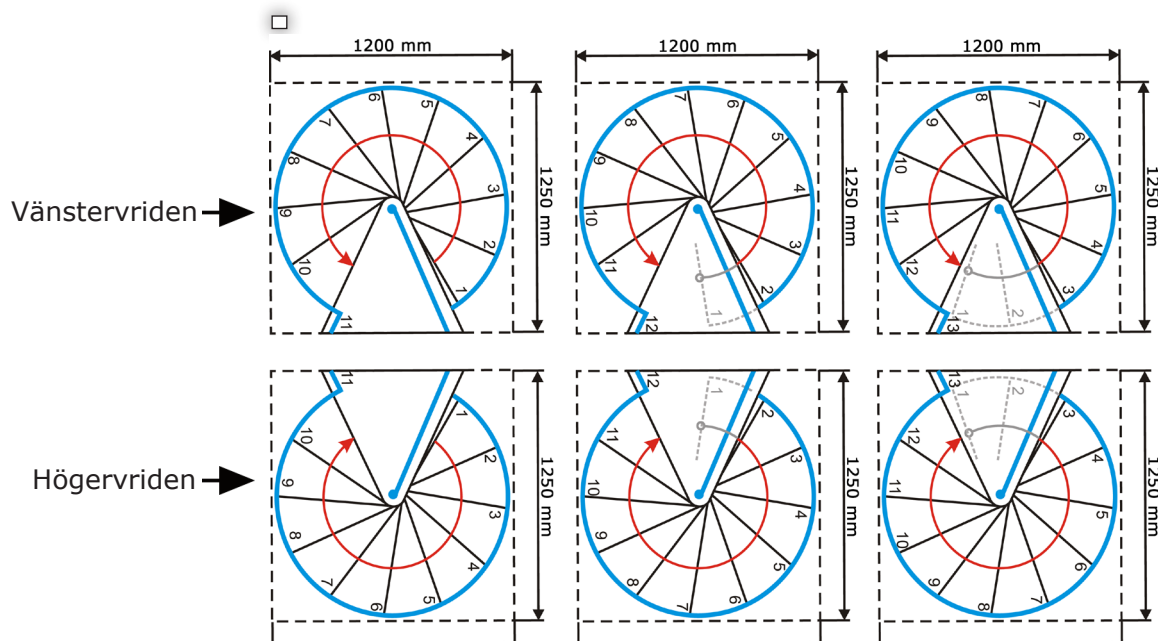

Royal Zink Spiraltrappa

Teknisk information

Diameter	mm	1200	1400	1600
Max takhöjd	mm	3000 (min. 1250)	3000 (min. 1250)	3000 (min. 1250)
Steghöjd	mm	207-231	207-231	207-231
Höjd trappräcket	mm	1020	1020	1020
Trappavsatsens bredd	mm	796	913	1030
Vridning per steg	°	se bif. skiss	se bif. skiss	se bif. skiss
Vridning trappavsatsen	°	50	50	50
Mittstolpens diameter	mm	127	127	127
Diameter räckes stolpar	mm	22	22	22
Diameter handledare	mm	50	50	50
Minsta öppningsmått	mm	1200 x 1250	1400 x 1450	1600 x 1650
Rekommenderat hålmått	mm	1300 x 1300	1500 x 1500	1700 x 1700
Vikt	kg	189	195	207

Förzinkad metall.

Handledarna är av pulverlackerad aluminium.

Royal Zink Spiraltrappa - 1200 mm

Teknisk information

Tabellen nedan i visar antal steg, som skall användas i förhållande till takhöjd golv-till golv.

Exempel: Vid takhöjd golv-till golv 2500 mm används 11 steg.

11	12	13
2277	2484	2691
-	-	-
2541	2772	3003
326°	356°	385°

Trappan levereras alltid i fullängd till 3000 mm golv-till-golv. Vid låg takhöjd används inte alla steg. Steghöjden finjusteras med distansringar enligt monteringsanvisningen.

Royal Zink Spiraltrappa - 1400 mm

Teknisk information

Tabellen nedan i visar antal steg, som skall användas i förhållande till takhöjd golv-till golv.

Exempel: Vid takhöjd golv-till golv 2500 mm används 11 steg.