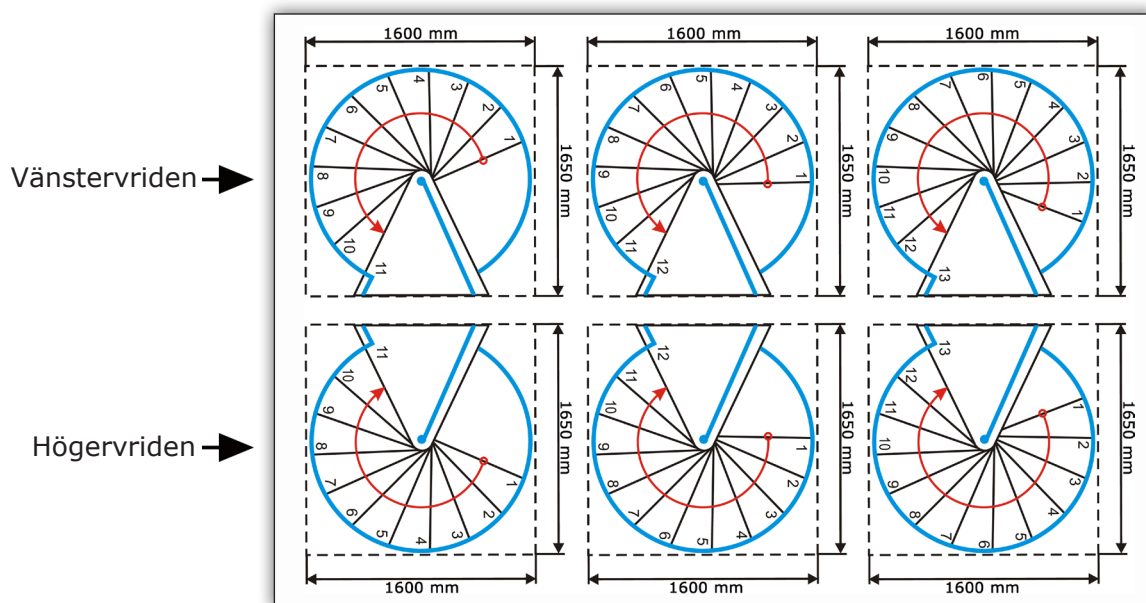

Royal Zink Spiraltrappa - 1600 mm

Teknisk information

Tabellen nedan i visar antal steg, som skall användas i förhållande till takhöjd golv-till golv.

Exempel: Vid takhöjd golv-till golv 2500 mm används 11 steg.

11	12	13
2277	2484	2691
-	-	-
2541	2772	3003
251°	273°	295°

Trappan levereras alltid i fullängd till 3000 mm golv-till-golv. Vid låg takhöjd används inte alla steg. Steghöjden finjusteras med distansringar enligt monteringsanvisningen.