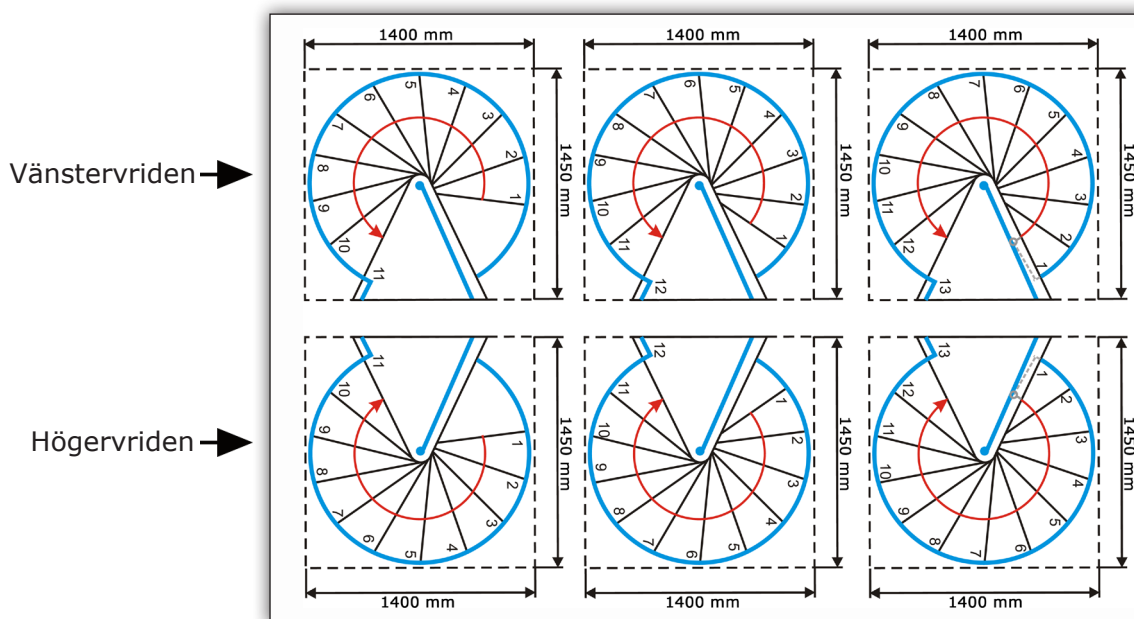

Royal Zink Spiraltrappa - 1400 mm

Teknisk information

Tabellen nedan i visar antal steg, som skall användas i förhållande till takhöjd golv-till golv.

Exempel: Vid takhöjd golv-till golv 2500 mm används 11 steg.

11	12	13
2277	2484	2691
-	-	-
2541	2772	3003
283°	308°	334°

Trappan levereras alltid i fullängd till 3000 mm golv-till-golv. Vid låg takhöjd används inte alla steg. Steghöjden finjusteras med distansringar enligt monteringsanvisningen.